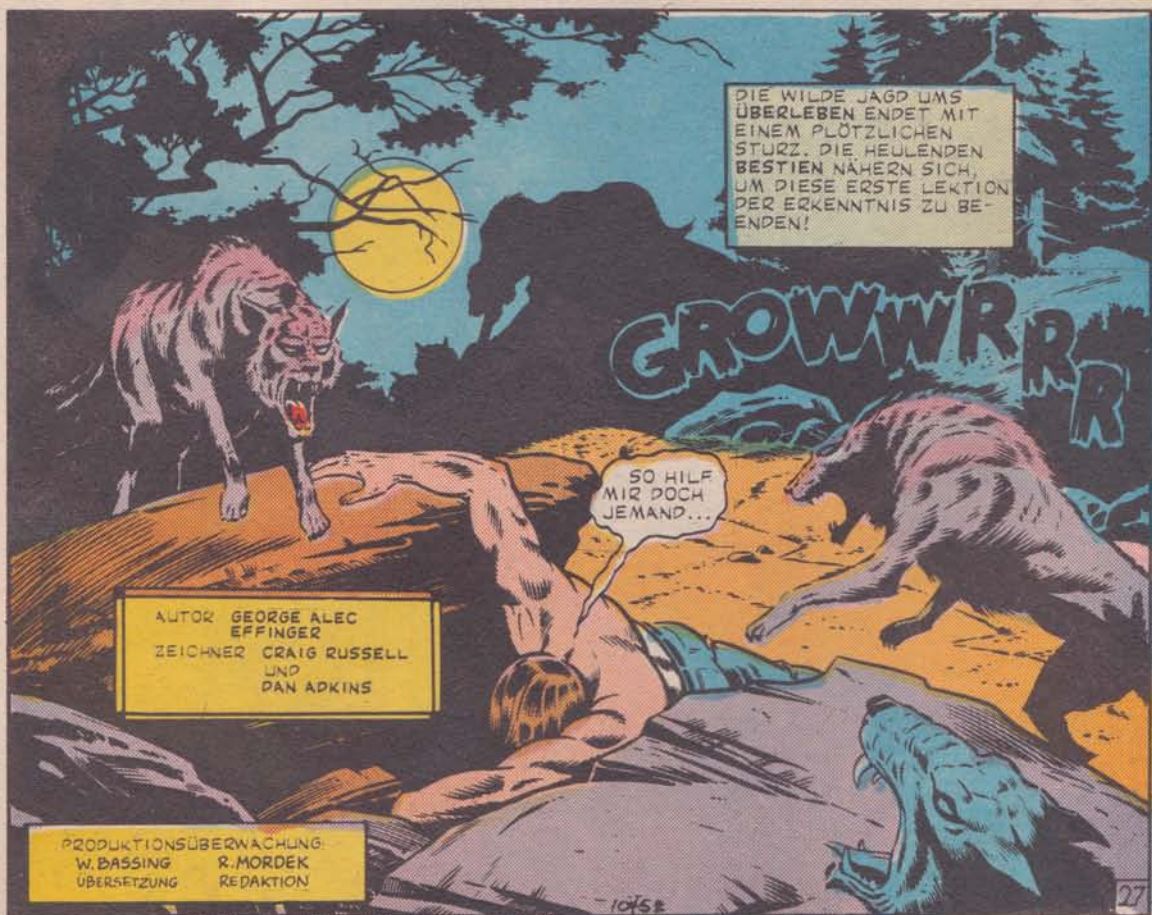

MOND DES WAHNSINNS, MOND DER FURCHT!

DIE BERGWELT BAYERNS IST DER AUSGANGSPUNKT VIELER ALTER GRUSELGESCHICHTEN...GESCHICHTEN VON UNVORSICHTIGEN ZEISENDEN...TRAGISCHE GESCHICHTEN VON BESUCHERN, DIE NICHTS AUF DIE IN FOLKLORE VERBORGENE WAHRHEIT GEBEN...

DOCH MANCHMAL KOMMT DIE ERKENNTNIS ZU SPÄT - NICHT GEFOLGT VON GRENZENLOSEM SCHRECKEN..

UND DANN ERLEBT DER TÖRICHTE FREMDE SEINE ERSTE LEKTION UNTER DEM GLEICHGÜLTIG SCHEINENDEN MOND...

AUTOR GEORGE ALEC
EFFINGER
ZEICHNER CRAIG RUSSELL
UND
DAN ADKINS