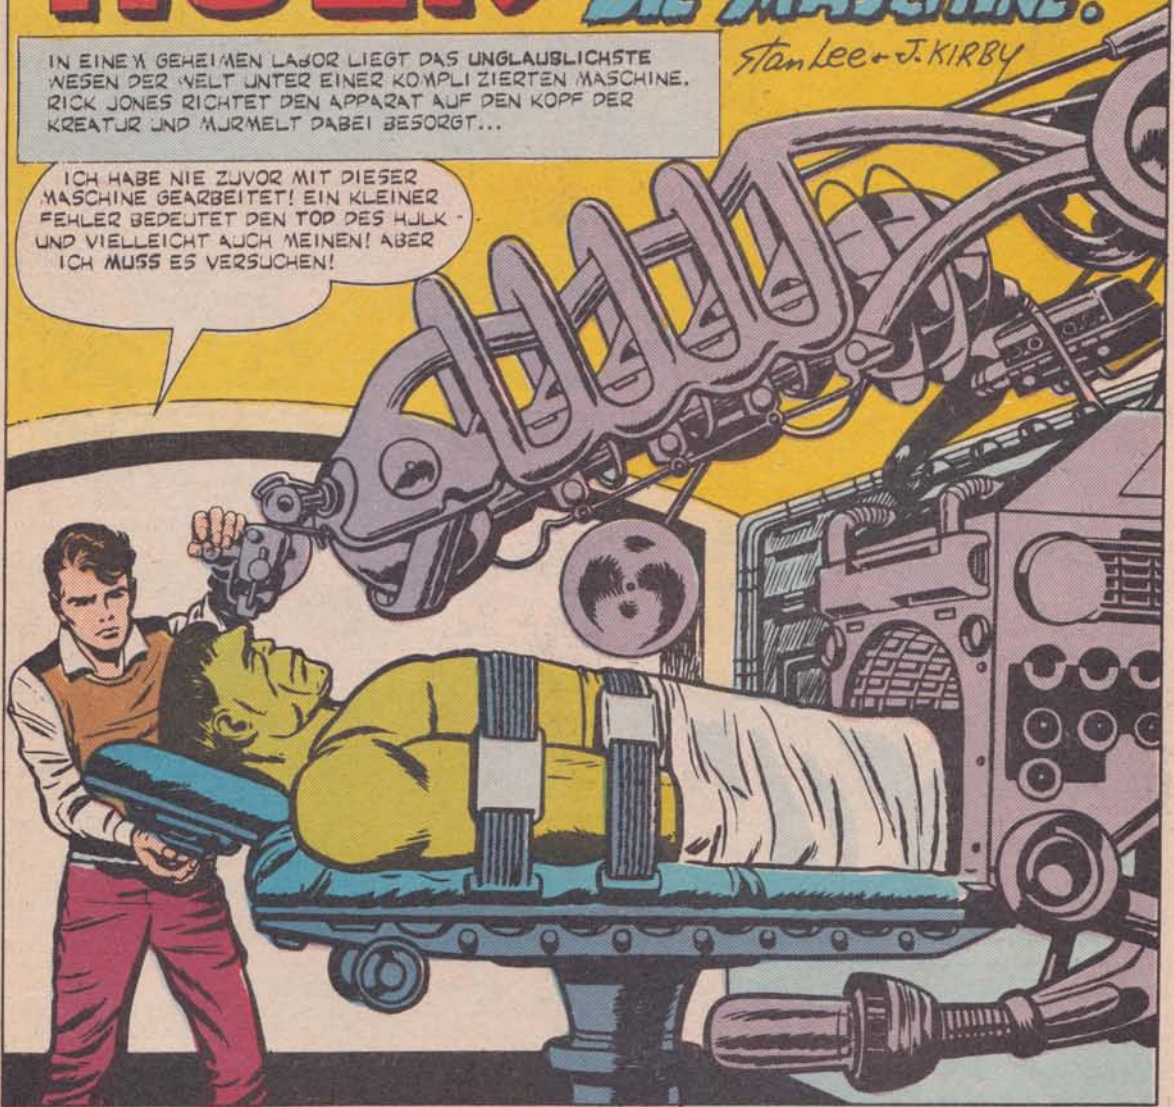

DER UNGLAUBLICHE HULK in "DAS MONSTER UND DIE MASCHINE!"

Stan Lee + J. KIRBY

IN EINEM GEHEIMEN LABOR LIEGT DAS UNGLAUBLICHSTE WESEN DER WELT UNTER EINER KOMPLIZIERTEN MASCHINE. RICK JONES RICHTET DEN APPARAT AUF DEN KOPF DER KREATUR UND MURMELT DABEI BESORGT...

ICH HABE NIE ZUVOR MIT DIESER MASCHINE GEARBEITET! EIN KLEINER FEHLER BEDEUTET DEN TOD DES HULK - UND VIELLEICHT AUCH MEINEN! ABER ICH MUSS ES VERSUCHEN!

WENN ES KLAPPT, WIRD DER HULK WIEDER IN DR. BRUCE BANNER VERWANDELT, UND WENN NICHT...

...DANN WIRD DIES DAS ENDE SEIN... FÜR UNS ALLE! DIE STRAHLUNG HAT EINEN KRITISCHEN PUNKT ERREICHT! JETZT MUSS ICH DEN HEBEL ZIEHEN...JETZT!

ABER WIE BEGANN DAS ALLES? DREHEN WIR DIE ZEIT EIN NENIG ZURÜCK...