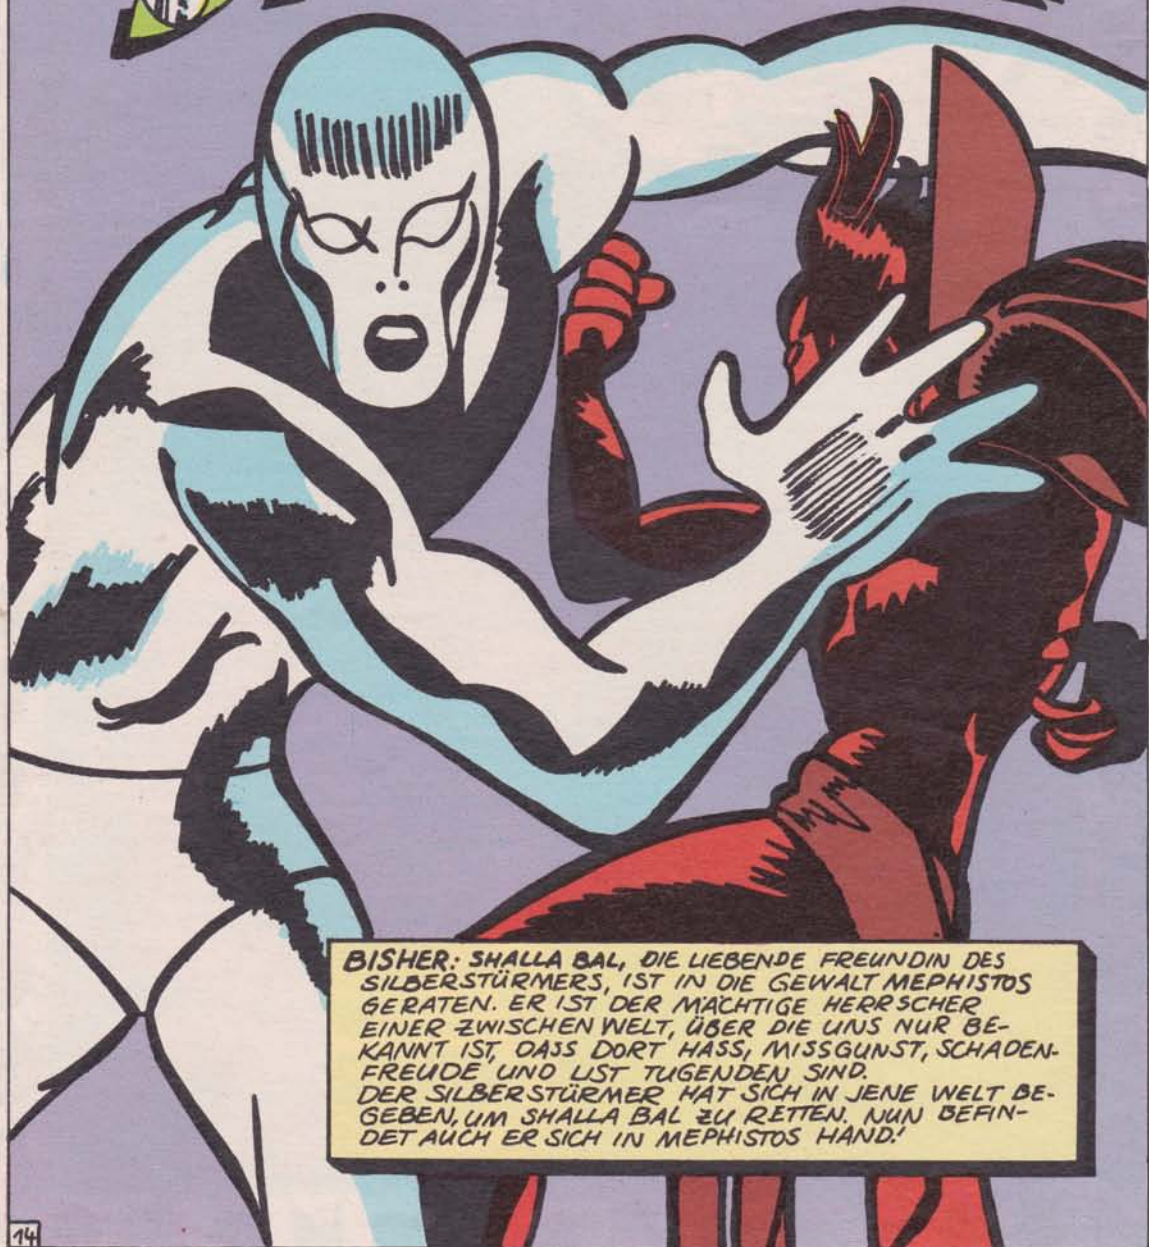

DER GALAKTISCHE  
**SILBER-  
STÜRMER**

BISHER: SHALLA BAL, DIE LIEBENDE FREUNDIN DES SILBERSTÜRMEES, IST IN DIE GEWALT MEPHISTOS GERATEN. ER IST DER MÄCHTIGE HERRSCHER EINER ZWISCHEN WELT, ÜBER DIE UNS NUR BEKANNT IST, DASS DORT HASS, MISSGUNST, SCHADENFREUDE UND LIST TUGENDEN SIND. DER SILBERSTÜRMEER HAT SICH IN JENE WELT BEGEBEN, UM SHALLA BAL ZU RETTEN. NUN BEFINDET AUCH ER SICH IN MEPHISTOS HAND!